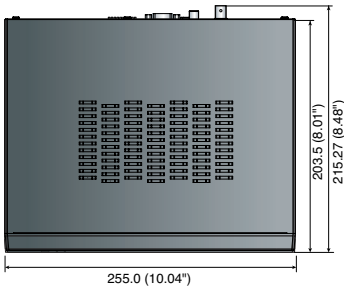

Dimensions

Unit : mm (inch)

The Eco mark represents Samsung Techwin's will to create environment-friendly products, and indicates that the product satisfies the EU RoHS Directive.

MAAHANTUONTI:

TELETEC
connect

MYNTIEDUSTAJA:

SUOMENLAHDEN
SAARISTOVARTIOINTI.COM OY
PUH. 010 320 4109

SAMSUNG