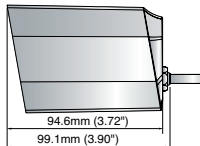

SDE-3003

SEB-1005R

The Eco mark represents Samsung Techwin's will to create environment-friendly products, and indicates that the product satisfies the EU RoHS Directive.

MAAHANTUONTI:

TELETEC
connect

MYNTIEDUSTAJA: